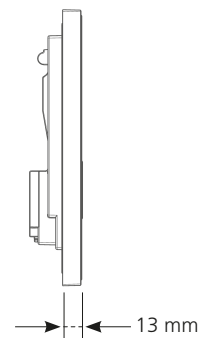

PLAQUE DE VISITE

S'installe sur VERSO 350 AF PN et INTRASLIM PN

CARACTÉRISTIQUES

- Sert de trappe de visite pour accéder à l'équipement du réservoir
- Design moderne
- Réalisé en verre ou Compact
- Verre décoré blanc avec effet de profondeur
- Décoration blanche
- Vis de fixation sécables manuellement pour adapter leur longueur à la dimension de l'habillage permettant une installation aisée et rapide
- Épaisseur d'habillage comprise entre 20 et 100 mm
- Patins au dos du cadre pour assurer l'appui sur l'habillage

TEXTE D'APPEL D'OFFRE

PLAQUE DE VISITE Reflet Blanche

Réf. : 31 2090 10

Plaque de visite avec un panneau en verre de finition blanche, cadre blanc. Largeur 236 mm, hauteur 180 mm et profondeur 13 mm.

Livré avec : châssis, 2 vis de fixation.

PLAQUE DE VISITE Compact Blanche

Réf. : 31 2095 10

Plaque de visite avec un panneau en bois de finition blanche, cadre blanc. Largeur 236 mm, hauteur 180 mm et profondeur 13 mm.

Livré avec : châssis, 2 vis de fixation.