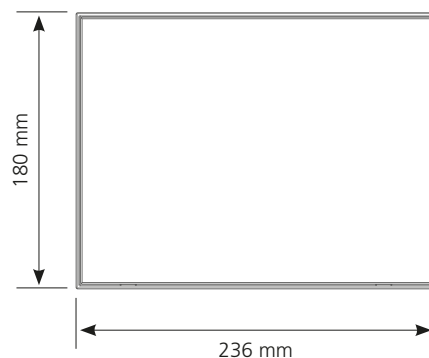

PLAQUE DE VISITE

S'installe sur VERSO 350 AF PN et INTRASLIM PN

CARACTÉRISTIQUES

- Sert de trappe de visite pour accéder à l'équipement du réservoir
- Design moderne
- Réalisé en verre ou Compact
- Verre décoré blanc avec effet de profondeur
- Décoration blanche
- Vis de fixation sécables manuellement pour adapter leur longueur à la dimension de l'habillage permettant une installation aisée et rapide
- Épaisseur d'habillage comprise entre 20 et 100 mm
- Patins au dos du cadre pour assurer l'appui sur l'habillage

TEXTE D'APPEL D'OFFRE

PLAQUE DE VISITE Reflet Blanche

Réf. : 31 2090 10

Plaque de visite avec un panneau en verre de finition blanche, cadre blanc. Largeur 236 mm, hauteur 180 mm et profondeur 13 mm.

Livré avec : châssis, 2 vis de fixation.

PLAQUE DE VISITE Compact Blanche

Réf. : 31 2095 10

Plaque de visite avec un panneau en bois de finition blanche, cadre blanc. Largeur 236 mm, hauteur 180 mm et profondeur 13 mm.

Livré avec : châssis, 2 vis de fixation.