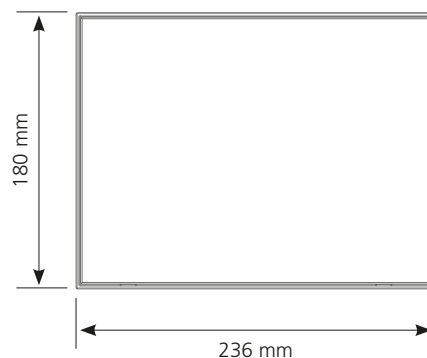

### CARACTÉRISTIQUES

- Sert de trappe de visite pour accéder à l'équipement du réservoir
- Design moderne
- Réalisé en verre ou Compact
- Verre décoré blanc avec effet de profondeur
- Décoration blanche
- Vis de fixation sécables manuellement pour adapter leur longueur à la dimension de l'habillage permettant une installation aisée et rapide
- Épaisseur d'habillage comprise entre 20 et 100 mm
- Patins au dos du cadre pour assurer l'appui sur l'habillage

#### PLAQUE DE VISITE Reflet Blanche

Réf. : 31 2090 10

Plaque de visite avec un panneau en verre de finition blanche, cadre blanc. Largeur 236 mm, hauteur 180 mm et profondeur 13 mm.

Livré avec : châssis, 2 vis de fixation.

#### PLAQUE DE VISITE Compact Blanche

Réf. : 31 2095 10

Plaque de visite avec un panneau en bois de finition blanche, cadre blanc. Largeur 236 mm, hauteur 180 mm et profondeur 13 mm.

Livré avec : châssis, 2 vis de fixation.