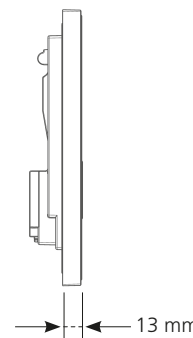

### CARACTÉRISTIQUES

- Sert de trappe de visite pour accéder à l'équipement du réservoir
- Design moderne
- Réalisé en verre ou Compact
- Verre décoré blanc avec effet de profondeur
- Décoration blanche
- Vis de fixation sécables manuellement pour adapter leur longueur à la dimension de l'habillage permettant une installation aisée et rapide
- Épaisseur d'habillage comprise entre 20 et 100 mm
- Patins au dos du cadre pour assurer l'appui sur l'habillage

#### PLAQUE DE VISITE Reflet Blanche

Réf. : 31 2090 10

Plaque de visite avec un panneau en verre de finition blanche, cadre blanc. Largeur 236 mm, hauteur 180 mm et profondeur 13 mm.

Livré avec : châssis, 2 vis de fixation.

#### PLAQUE DE VISITE Compact Blanche

Réf. : 31 2095 10

Plaque de visite avec un panneau en bois de finition blanche, cadre blanc. Largeur 236 mm, hauteur 180 mm et profondeur 13 mm.

Livré avec : châssis, 2 vis de fixation.