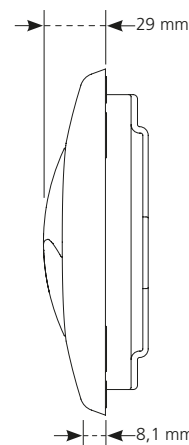

VERSO 800

S'installe sur bâti-support WC 800

➤ **Commande par le dessus**

➤ **Design zen**

CARACTÉRISTIQUES

- Plaque en ABS
- Double volume
- Actionnement mécanique
- Épaisseur d'habillage comprise entre 25 et 80 mm
- Effort d'actionnement inférieur à 20 Newton
- Sert de trappe de visite

TEXTE D'APPEL D'OFFRE

VERSO 800 DV Blanche

Réf. : 31 1802 10

Plaque de commande double volume en ABS avec une finition blanche. Largeur 206 mm, hauteur 162 mm et profondeur 29 mm. Livré avec : châssis, 2 vis de fixation, 2 vis d'actionnement.

VERSO 800 DV Aspect Chromé Mat

Réf. : 31 1852 10

Plaque de commande double volume en ABS avec une finition aspect chromé mat. Largeur 206 mm, hauteur 162 mm et profondeur 29 mm. Livré avec : châssis, 2 vis de fixation, 2 vis d'actionnement.

800 DV Chromé Brillante

Réf. : 31 1854 10

Plaque de commande double volume en ABS avec une finition chromé brillant. Largeur 206 mm, hauteur 162 mm et profondeur 29 mm. Livré avec : châssis, 2 vis de fixation, 2 vis d'actionnement.

	Référence	Gencod	Conditionnement	Colisage		Quantité Palette
				Nb	Poids (kg)	
VERSO 800 DV Blanc	31 1802 10	3 24723 001308 1	Boîte	1	0,36	
VERSO 800 DV Aspect Chromé Mat	31 1852 10	3 24723 001309 8	Boîte	1	0,36	
VERSO 800 DV Chromé brillant	31 18 54 10	3 24723 001498 9	Boîte	1	0,36