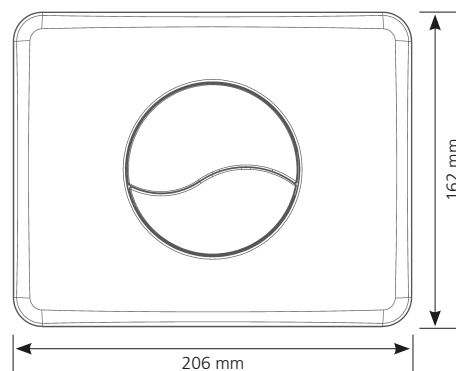

VERSO 800

S'installe sur bâti-support WC 800

Blanc

➤ **Commande par le dessus**

➤ **Design zen**

CARACTÉRISTIQUES

- Plaque en ABS
- Double volume
- Actionnement mécanique
- Épaisseur d'habillage comprise entre 25 et 80 mm
- Effort d'actionnement inférieur à 20 Newton
- Sert de trappe de visite

Aspect chromé mat

Chromé brillant

TEXTE D'APPEL D'OFFRE

VERSO 800 DV Blanc

Réf. : 31 1802 10

Plaque de commande double volume en ABS avec une finition blanche. Largeur 206 mm, hauteur 162 mm et profondeur 29 mm. Livré avec : châssis, 2 vis de fixation, 2 vis d'actionnement.

VERSO 800 DV Aspect Chromé Mat

Réf. : 31 1852 10

Plaque de commande double volume en ABS avec une finition aspect chromé mat. Largeur 206 mm, hauteur 162 mm et profondeur 29 mm. Livré avec : châssis, 2 vis de fixation, 2 vis d'actionnement.

800 DV Chromé Brillant

Réf. : 31 1854 10

Plaque de commande double volume en ABS avec une finition chromé brillant. Largeur 206 mm, hauteur 162 mm et profondeur 29 mm. Livré avec : châssis, 2 vis de fixation, 2 vis d'actionnement.