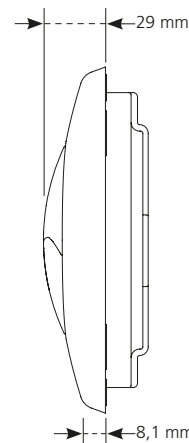

VERSO 800

S'installe sur bâti-support WC 800

Blanc

➤ **Commande par le dessus**

➤ **Design zen**

CARACTÉRISTIQUES

- Plaque en ABS
- Double volume
- Actionnement mécanique
- Épaisseur d'habillage comprise entre 25 et 80 mm
- Effort d'actionnement inférieur à 20 Newton
- Sert de trappe de visite

Aspect chromé mat

Chromé brillant

TEXTE D'APPEL D'OFFRE

VERSO 800 DV Blanc

Réf. : 31 1802 10

Plaque de commande double volume en ABS avec une finition blanche. Largeur 206 mm, hauteur 162 mm et profondeur 29 mm. Livré avec : châssis, 2 vis de fixation, 2 vis d'actionnement.

VERSO 800 DV Aspect Chromé Mat

Réf. : 31 1852 10

Plaque de commande double volume en ABS avec une finition aspect chromé mat. Largeur 206 mm, hauteur 162 mm et profondeur 29 mm. Livré avec : châssis, 2 vis de fixation, 2 vis d'actionnement.

800 DV Chromé Brillant

Réf. : 31 1854 10

Plaque de commande double volume en ABS avec une finition chromé brillant. Largeur 206 mm, hauteur 162 mm et profondeur 29 mm. Livré avec : châssis, 2 vis de fixation, 2 vis d'actionnement.