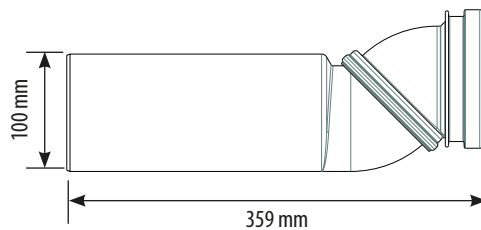

## PIPE ORIENTABLE

### UTILISATION

- ✓ Une seule pipe pour répondre à 2 besoins : évacuation verticale ou horizontale

### CARACTÉRISTIQUES

- Maintenance aisée
- Diamètre 100 mm mâle côté réseau d'évacuation
- Réalisée en PVC
- Compatible avec : Ingénio, Verso 350, Verso 800, 790, Intrasilim

	Référence	Gencod	Conditionnement	Colisage			Quantité Palette
				Nb	L. x p. x h. (en mm)	Kg	
Pipe Coudée Orientable PVC D100mm Mâle Blanche	10 0037 57	3 24723 014293 4	Nu	10	38,5 x 26 x 55	6	36