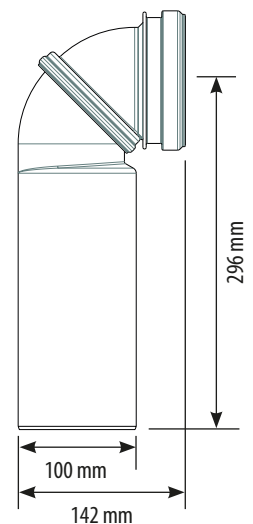

## PIPE ORIENTABLE

### UTILISATION

- ✓ Une seule pipe pour répondre à 2 besoins : évacuation verticale ou horizontale

### CARACTÉRISTIQUES

- Maintenance aisée
- Diamètre 100 mm mâle côté réseau d'évacuation
- Réalisée en PVC
- Compatible avec : Ingénio, Verso 350, Verso 800, 790, Intrasilim

	Référence	Gencod	Conditionnement	Colisage			Quantité Palette
				Nb	L. x p. x h. (en mm)	Kg	
Pipe Coudée Orientable PVC D100mm Mâle Blanche	10 0037 57	3 24723 014293 4	Nu	10	38,5 x 26 x 55	6	36