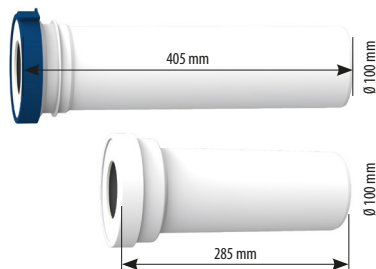

KIT D'ÉVACUATION ORIENTABLE

- Pipe orientable entre le bâti-support WC et l'évacuation de l'immeuble : Ø100 mm, en PVC, à coller, collerette de fixation pour clippage sur bâti-supports SIAMP
- Manchon droit de liaison entre la cuvette et la pipe : Ø100 mm, en PVC, joint en EPDM

KIT D'ÉVACUATION COUDÉE

- Pipe coudée entre le bâti-support WC et l'évacuation de l'immeuble : Ø100 mm, en PVC, à coller, collerette de fixation pour clippage sur bâti-supports WC SIAMP, serre-joint clipsable, joint en EPDM
- Manchon droit de liaison entre la cuvette et la pipe : Ø100 mm, en PVC, joint en EPDM

KIT D'ÉVACUATION DROITE

- Pipe droite entre le bâti-support WC et l'évacuation de l'immeuble : Ø100 mm, en PVC, à coller, collerette de fixation pour clippage sur bâti-supports WC SIAMP, serre-joint clipsable, joint en EPDM
- Manchon droit de liaison entre la cuvette et la pipe : Ø100 mm, en PVC, joint en EPDM

KIT DE LIAISON CUVETTE STANDARD

- Manchon d'évacuation droit longueur 285 mm, Ø100 mm, en PVC, joint en EPDM
- Manchon d'alimentation droit longueur 239 mm, Ø45 mm, en PEHD, avec butée pour joint, joint à lèvres en élastomère pour Ø55 mm
- Kit de fixation cuvette rapide avec écrous et caches