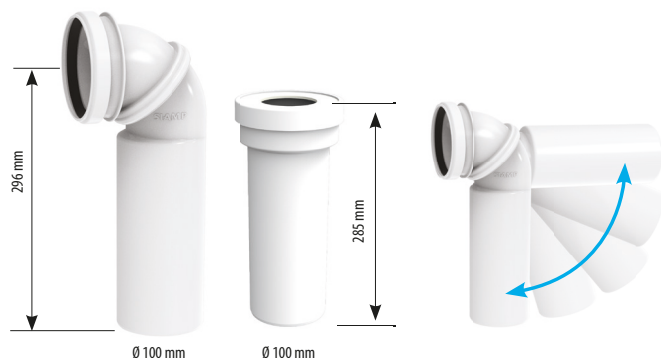

KIT D'ÉVACUATION ORIENTABLE

- Pipe orientable entre le bâti-support WC et l'évacuation de l'immeuble : Ø100 mm, en PVC, à coller, collerette de fixation pour clippage sur bâti-supports SIAMP
- Manchon droit de liaison entre la cuvette et la pipe : Ø100 mm, en PVC, joint en EPDM

KIT D'ÉVACUATION COUDÉE

- Pipe coudée entre le bâti-support WC et l'évacuation de l'immeuble : Ø100 mm, en PVC, à coller, collerette de fixation pour clippage sur bâti-supports WC SIAMP, serre-joint clipsable, joint en EPDM
- Manchon droit de liaison entre la cuvette et la pipe : Ø100 mm, en PVC, joint en EPDM

KIT D'ÉVACUATION DROITE

- Pipe droite entre le bâti-support WC et l'évacuation de l'immeuble : Ø100 mm, en PVC, à coller, collerette de fixation pour clippage sur bâti-supports WC SIAMP, serre-joint clipsable, joint en EPDM
- Manchon droit de liaison entre la cuvette et la pipe : Ø100 mm, en PVC, joint en EPDM

KIT DE LIAISON CUVETTE STANDARD

- Manchon d'évacuation droit longueur 285 mm, Ø100 mm, en PVC, joint en EPDM
- Manchon d'alimentation droit longueur 239 mm, Ø45 mm, en PEHD, avec butée pour joint, joint à lèvres en élastomère pour Ø55 mm
- Kit de fixation cuvette rapide avec écrous et caches