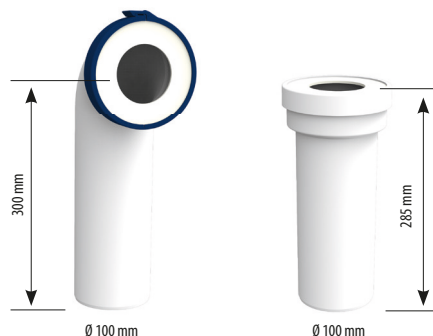

KIT D'ÉVACUATION ORIENTABLE

- Pipe orientable entre le bâti-support WC et l'évacuation de l'immeuble : Ø100 mm, en PVC, à coller, collerette de fixation pour clippage sur bâti-supports SIAMP
- Manchon droit de liaison entre la cuvette et la pipe : Ø100 mm, en PVC, joint en EPDM

KIT D'ÉVACUATION COUDÉE

- Pipe coudée entre le bâti-support WC et l'évacuation de l'immeuble : Ø100 mm, en PVC, à coller, collerette de fixation pour clippage sur bâti-supports WC SIAMP, serre-joint clipsable, joint en EPDM
- Manchon droit de liaison entre la cuvette et la pipe : Ø100 mm, en PVC, joint en EPDM

KIT D'ÉVACUATION DROITE

- Pipe droite entre le bâti-support WC et l'évacuation de l'immeuble : Ø100 mm, en PVC, à coller, collerette de fixation pour clippage sur bâti-supports WC SIAMP, serre-joint clipsable, joint en EPDM
- Manchon droit de liaison entre la cuvette et la pipe : Ø100 mm, en PVC, joint en EPDM

KIT DE LIAISON CUVETTE STANDARD

- Manchon d'évacuation droit longueur 285 mm, Ø100 mm, en PVC, joint en EPDM
- Manchon d'alimentation droit longueur 239 mm, Ø45 mm, en PEHD, avec butée pour joint, joint à lèvres en élastomère pour Ø55 mm
- Kit de fixation cuvette rapide avec écrous et caches