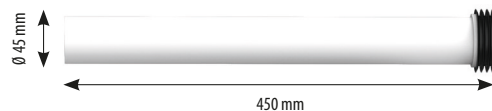

MANCHON D'ALIMENTATION LONG

- Manchon d'alimentation droit longueur 450 mm, Ø45 mm, en PEHD, joint à lèvres en élastomère pour Ø55 mm