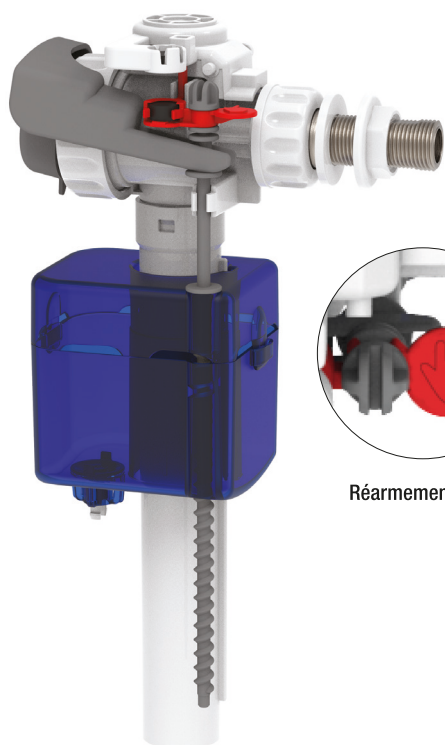

AQUASTOP

Robinet flotteur latéral hydraulique

Réarmement facile

➤ Détection et blocage de la fuite

➤ Hyper silencieux classe acoustique 1 : 11 dB seulement

UTILISATION

Du simple goutte à goutte au filet d'eau, le robinet AquaStop détecte la fuite d'eau et se met en sécurité en arrêtant le remplissage du réservoir. L'absence d'eau dans le réservoir sera alors le signal d'un problème de fuite de votre mécanisme !

Pour remplir votre réservoir il suffit de réarmer le robinet en attendant de procéder au remplacement ou à la maintenance du mécanisme.

DESRIPTIF

- **Détecte et bloque la fuite en arrêtant le remplissage du réservoir**
- **Économie d'eau : évite le gaspillage en bloquant les fuites d'eau**
- **Hyper silencieux : 11 dB seulement** grâce à un dispositif antibruit exclusif qui amortit le flux d'eau assurant un remplissage de chasse quasi inaudible
- **Fermeture hydraulique**
- **Membrane résistante** : conçue, de part sa taille et sa forme, pour limiter le dépôt de calcaire et optimiser l'entretien
- Mamelon 3/8" laiton nickelé
- **Débit de 7.2l/min à 3 bars**
- **Plage de fonctionnement de 0,5 à 10 bars** (tolère des pics de pression à 16 bars)
- **Réglage du niveau d'eau par vis** (plage de réglage 90mm)
- Entretien (membrane) facile : sans démontage de l'alimentation

Fonctionnement robinet Aquastop

Robinet flotteur AquaStop
Certifié NF qui détecte et bloque la fuite
Hyper silencieux 11 dB seulement
Compact
Facile à installer
Fabriqué en France

Retrouvez nos tutos de maintenance sur notre site www.siamp.fr ou notre chaîne Youtube

TEXTE D'APPEL D'OFFRE

QUIETO OD / Ouverture Différée NF

Réf. : 30 7780 10 (boîte) / Réf. : 10 0028 44 (coque)

Robinet flotteur latéral à mamelon 3/8e laiton nickelé certifié NF, garantie 10 ans, hyper silencieux (11dB) classe 1 et antifuite, niveau d'eau réglable, anti-siphonnage, entretien de la membrane sans démontage de l'alimentation. Hauteur 256 mm, largeur 112 mm, profondeur 59 mm.