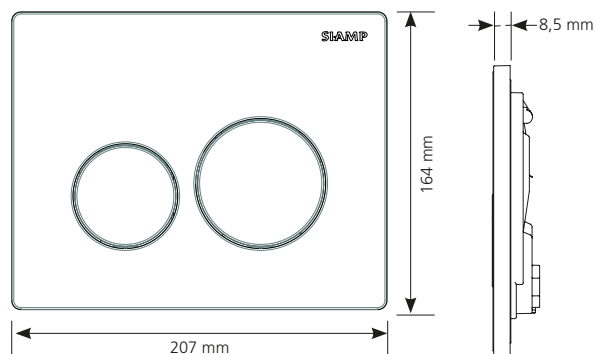

SPHÈRE INGÉNIO

S'installe sur bâti-support WC **INGENIO**

100% Blanc
Réf. : 31 2610 60

Blanc/Chromé brillant
Réf. : 31 2614 60

Blanc/Aspect chromé mat
Réf. : 31 2613 60

100% Chromé brillant
Réf. : 31 2612 60

100% Aspect chromé mat
Réf. : 31 2611 60

- Design épuré et extra plat
- Réglage rapide et intuitif
- Installation aisée sans outils

CARACTÉRISTIQUES

- Plaque en ABS
- Double volume
- Actionnement mécanique
- Effort d'actionnement inférieur à 20 Newton
- Vis d'actionnement lisses pour éviter les bruits de fonctionnement
- Vis de fixation et d'actionnement verrouillables en ¼ de tour
- Sert de trappe de visite pour accéder à l'équipement du réservoir
- Épaisseur d'habillage comprise entre 13 et 80 mm
- Patins au dos du cadre pour assurer l'appui sur l'habillage

TEXTE D'APPEL D'OFFRE

SPHÈRE INGÉNIO NF

Réf. : 31 26.. 60

Plaque de commande double volume en ABS avec un cadre rectangulaire et des palettes rondes de finition Largeur 207 mm, hauteur 164 mm et profondeur 8,5 mm.

Livré avec : châssis, 2 vis de fixation, 2 vis d'actionnement verrouillables en ¼ de tour.

	Référence	Gencod	Conditionnement	Nb	Colisage L. x p. x h. (mm)	Poids (kg)	Quantité Carton
SPHÈRE INGÉNIO 100% Blanc	31 2610 60	3 24723 009941 2	Boîte	1	230 x 180 x 50	1,20	40
SPHÈRE INGÉNIO Blanc/Chromé brillant	31 2614 60	3 24723 009945 0	Boîte	1	230 x 180 x 50	1,20	40
SPHÈRE INGÉNIO Blanc/Aspect chromé mat	31 2613 60	3 24723 009944 3	Boîte	1	230 x 180 x 50	1,20	40
SPHÈRE INGÉNIO 100% Chromé brillant	31 2612 60	3 24723 009943 6	Boîte	1	230 x 180 x 50	1,20	40
SPHÈRE INGÉNIO 100% Aspect chromé mat	31 2611 60	3 24723 009942 9	Boîte	1	230 x 180 x 50	1,20	40