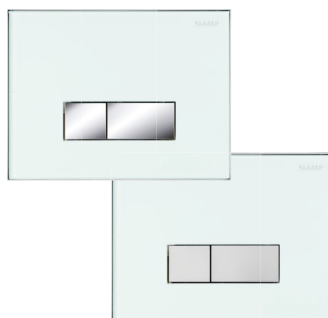

### CARACTÉRISTIQUES

- Plaque en verre trempé
- Palettes et support en ABS décoré
- Version personnalisable : personnalisation à l'aide d'un imprimé d'1 mm d'épaisseur maximum (photographie, affiche, imprimé, papier peint...), un gabarit de découpe est fourni.
- Double volume
- Actionnement mécanique
- Effort d'actionnement inférieur à 20 Newton
- Vis d'actionnement lisses pour éviter les bruits de fonctionnement
- Vis de fixation et d'actionnement verrouillables en ¼ de tour
- Sert de trappe de visite pour accéder à l'équipement du réservoir
- Épaisseur d'habillage comprise entre 20 et 80 mm
- Patins au dos du cadre pour assurer l'appui sur l'habillage

## 1. Choisissez votre finition

Boutons finition au choix :  
Chromé brillant ou  
Aspect chromé mat