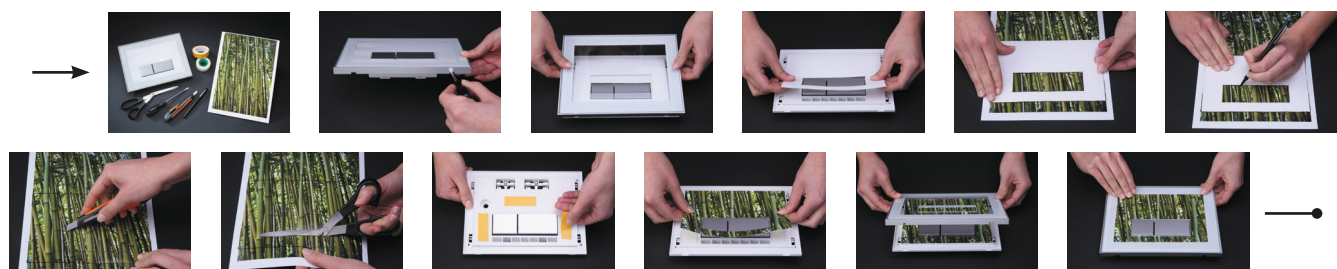

2. Suivez le pas-à-pas : une pose simple et rapide

TEXTE D'APPEL D'OFFRE

REFLET 90 INGÉNIO
Réf. : 31 19.. 60

Plaque de commande double volume avec un panneau en verre trempé de finition ....., et des palettes rectangulaires de finition ..... Largeur 236 mm, hauteur 180 mm et profondeur 13 mm.
Livré avec : châssis, 2 vis de fixation et 2 vis d'actionnement verrouillables en ¼ de tour.

	Référence	Gencod	Conditionnement	Nb	Colisage		Quantité
					L x p x h. (mm)	Poids (kg)	Carton
REFLET 90 INGÉNIO Blanc/Aspect chromé mat	31 1934 60	3 24723 009861 3	Boîte	1	277 x 217 x 63	1,20	10
REFLET 90 INGÉNIO Noir/Aspect chromé mat	31 1931 60	3 24723 009859 0	Boîte	1	277 x 217 x 63	1,20	10
REFLET 90 INGÉNIO Dépoli vert/Aspect chromé mat	31 1932 60	3 24723 009898 9	Boîte	1	277 x 217 x 63	1,20	10
REFLET 90 INGÉNIO Personnalisable/Aspect chromé mat	31 1933 60	3 24723 009860 6	Boîte	1	277 x 217 x 63	1,20	10
REFLET 90 INGÉNIO Blanc/Chromé brillant	31 1964 60	3 24723 009848 4	Boîte	1	277 x 217 x 63	1,20	10
REFLET 90 INGÉNIO Noir/Chromé brillant	31 1961 60	3 24723 009849 1	Boîte	1	277 x 217 x 63	1,20	10
REFLET 90 INGÉNIO Dépoli vert/Chromé brillant	31 1962 60	3 24723 009850 7	Boîte	1	277 x 217 x 63	1,20	10
REFLET 90 INGÉNIO Personnalisable/Chromé brillant	31 1963 60	3 24723 009858 3	Boîte	1	277 x 217 x 63	1,20	10