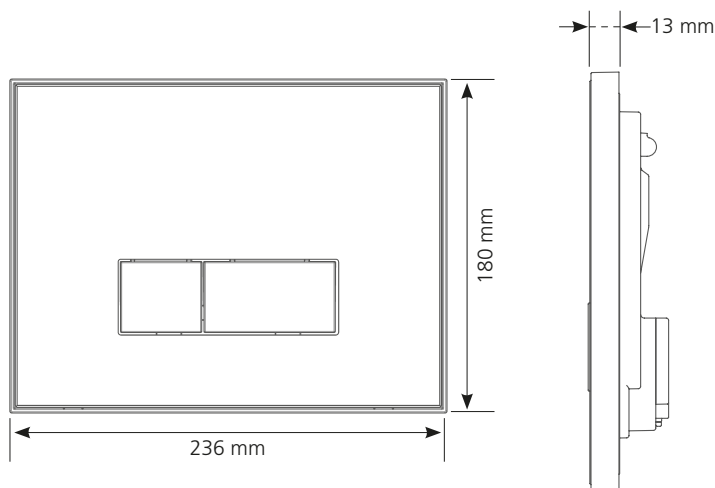

### CARACTÉRISTIQUES

- Plaque en verre trempé
- Palettes et support en ABS décoré
- Version personnalisable : personnalisation à l'aide d'un imprimé d'1 mm d'épaisseur maximum (photographie, affiche, imprimé, papier peint...), un gabarit de découpe est fourni.
- Double volume
- Actionnement mécanique
- Effort d'actionnement inférieur à 20 Newton
- Vis d'actionnement lisses pour éviter les bruits de fonctionnement
- Vis de fixation et d'actionnement verrouillables en ¼ de tour
- Sert de trappe de visite pour accéder à l'équipement du réservoir
- Épaisseur d'habillage comprise entre 20 et 80 mm
- Patins au dos du cadre pour assurer l'appui sur l'habillage

### TEXTE D'APPEL D'OFFRE

**REFLET 90 INGÉNIO**   
Réf. : 31 19.. 60

Plaque de commande double volume avec un panneau en verre trempé de finition ....., et des palettes rectangulaires de finition ..... Largeur 236 mm, hauteur 180 mm et profondeur 13 mm.  
Livré avec : châssis, 2 vis de fixation et 2 vis d'actionnement verrouillables en ¼ de tour.