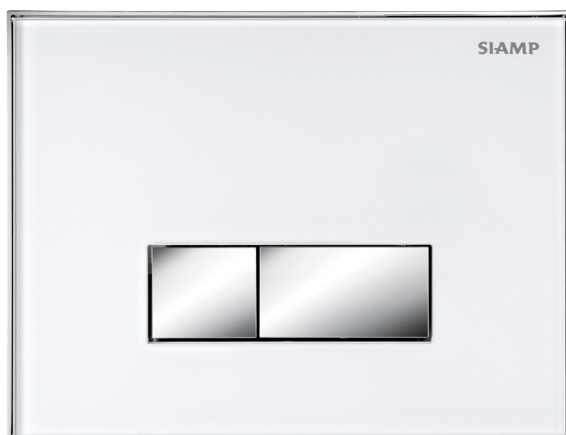

## REFLET 90 INGÉNIO

S'installe sur bâti-support WC **INGÉNIO**

**Blanc/Chromé brillant**  
Réf. : 31 1964 60

Boutons finition au choix :  
Chromé brillant ou  
Aspect chromé mat

**Dépoli vert/Aspect chromé mat**  
Ref. : 31 1932 60

**Noir/Aspect chromé mat**  
Ref. : 31 1931 60

- Verre décoré pour des effets de lumière et de profondeur
- Réglage rapide et intuitif
- Installation aisée sans outils

### CARACTÉRISTIQUES

- Plaque en verre trempé
- Palettes et support en ABS décoré
- Version personnalisable : personnalisation à l'aide d'un imprimé d'1 mm d'épaisseur maximum (photographie, affiche, imprimé, papier peint...), un gabarit de découpe est fourni.
- Double volume
- Actionnement mécanique
- Effort d'actionnement inférieur à 20 Newton
- Vis d'actionnement lisses pour éviter les bruits de fonctionnement
- Vis de fixation et d'actionnement verrouillables en ¼ de tour
- Sert de trappe de visite pour accéder à l'équipement du réservoir
- Épaisseur d'habillage comprise entre 20 et 80 mm
- Patins au dos du cadre pour assurer l'appui sur l'habillage

# REFLET 90 INGÉNIO PERSONNALISABLE

S'installe sur bâti-support WC **INGÉNIO**

Pour une plaque de commande à votre image

Personnalisable/Chromé brillant  
Réf. : 31 1963 60