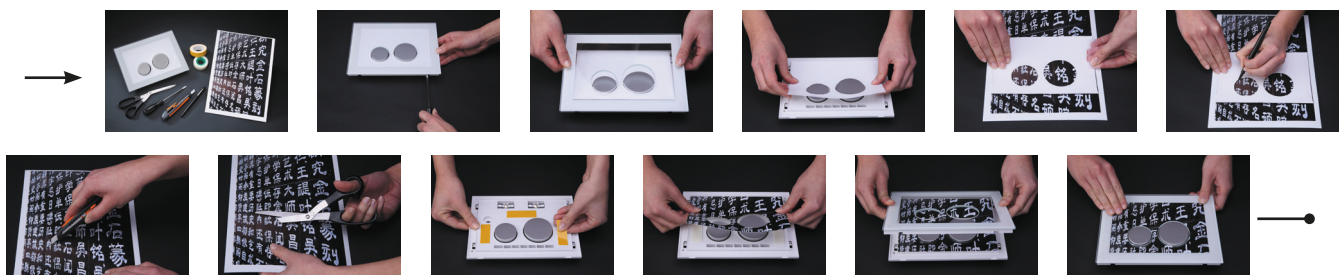

- Plaque en verre trempé
- Palettes et support en ABS décoré
- Version personnalisable : personnalisation à l'aide d'un imprimé d'1 mm d'épaisseur maximum (photographie, affiche, imprimé, papier peint...), un gabarit de découpe est fourni.
- Double volume
- Actionnement mécanique
- Effort d'actionnement inférieur à 20 Newton
- Vis d'actionnement lisses pour éviter les bruits de fonctionnement
- Vis de fixation et d'actionnement verrouillables en ¼ de tour
- Sert de trappe de visite pour accéder à l'équipement du réservoir
- Épaisseur d'habillage comprise entre 20 et 80 mm
- Patins au dos du cadre pour assurer l'appui sur l'habillage

REFLET 360 INGÉNIO PERSONNALISABLE

S'installe sur bâti-support WC **INGENIO**

Pour une plaque de commande à votre image

Personnalisable/Chromé brillant
Réf. : 31 1993 60

1. Choisissez votre finition

Boutons finition au choix :
Chromé brillant ou
Aspect chromé mat

1. Choisissez votre image

2. Suivez le pas-à-pas : une pose simple et rapide

TEXTE D'APPEL D'OFFRE

REFLET 360 INGÉNIO 
Réf. : 31 19.. 60

Plaque de commande double volume avec un panneau en verre trempé de finition, et des palettes rondes de finition Largeur 236 mm, hauteur 180 mm et profondeur 13 mm.
Livré avec : châssis, 2 vis de fixation et 2 vis d'actionnement verrouillables en ¼ de tour.