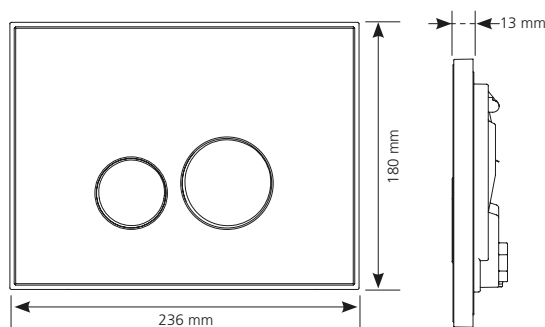

- Plaque en verre trempé
- Palettes et support en ABS décoré
- Version personnalisable : personnalisation à l'aide d'un imprimé d'1 mm d'épaisseur maximum (photographie, affiche, imprimé, papier peint...), un gabarit de découpe est fourni.
- Double volume
- Actionnement mécanique
- Effort d'actionnement inférieur à 20 Newton
- Vis d'actionnement lisses pour éviter les bruits de fonctionnement
- Vis de fixation et d'actionnement verrouillables en ¼ de tour
- Sert de trappe de visite pour accéder à l'équipement du réservoir
- Épaisseur d'habillage comprise entre 20 et 80 mm
- Patins au dos du cadre pour assurer l'appui sur l'habillage

1. Choisissez votre image

2. Suivez le pas-à-pas : une pose simple et rapide

TEXTE D'APPEL D'OFFRE

REFLET 360 INGÉNIO 
Réf. : 31 19.. 60

Plaque de commande double volume avec un panneau en verre trempé de finition, et des palettes rondes de finition Largeur 236 mm, hauteur 180 mm et profondeur 13 mm.
Livré avec : châssis, 2 vis de fixation et 2 vis d'actionnement verrouillables en ¼ de tour.