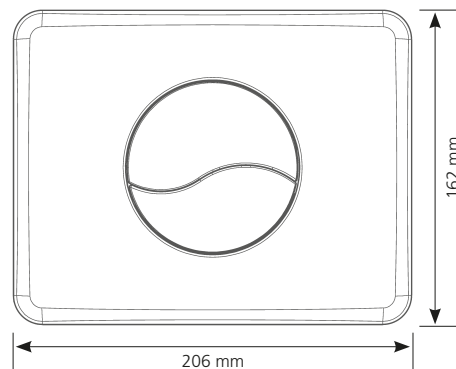

VERSO 800

S'installe sur bâti-support WC 800

Blanc

➤ **Commande par le dessus**

➤ **Design zen**

CARACTÉRISTIQUES

- Plaque en ABS
- Double volume
- Actionnement mécanique
- Épaisseur d'habillage comprise entre 25 et 80 mm
- Effort d'actionnement inférieur à 20 Newton
- Sert de trappe de visite

Aspect chromé mat

Chromé brillant

TEXTE D'APPEL D'OFFRE

VERSO 800 DV Blanc

Réf. : 31 1802 10

Plaque de commande double volume en ABS avec une finition blanche. Largeur 206 mm, hauteur 162 mm et profondeur 29 mm. Livré avec : châssis, 2 vis de fixation, 2 vis d'actionnement.

VERSO 800 DV Aspect Chromé Mat

Réf. : 31 1852 10

Plaque de commande double volume en ABS avec une finition aspect chromé mat. Largeur 206 mm, hauteur 162 mm et profondeur 29 mm. Livré avec : châssis, 2 vis de fixation, 2 vis d'actionnement.

800 DV Chromé Brillant

Réf. : 31 1854 10

Plaque de commande double volume en ABS avec une finition chromé brillant. Largeur 206 mm, hauteur 162 mm et profondeur 29 mm. Livré avec : châssis, 2 vis de fixation, 2 vis d'actionnement.