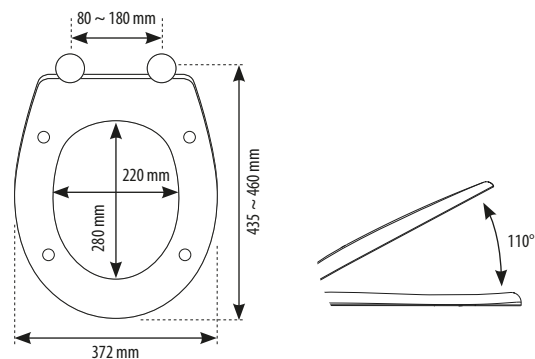

MOUGINS EVO

Thermodur

UTILISATION

✓ Design universel s'adaptant à l'essentiel des cuvettes du marché

CARACTÉRISTIQUES

- Thermodur
- **Fermeture ralentie :**
 - **Silence :** la fermeture ralentie empêche le siège et le couvercle de choquer sur la cuvette
 - **Hygiène :** la fermeture ralentie évite d'entrer en contact avec la cuvette lors de la fermeture
 - **Sécurité :** système anti-pincement, idéal pour les enfants
- **Déclipsable :** facilité de nettoyage et d'entretien
- **Fixation par le dessus ou le dessous :** facilité d'installation, montage universel
- Charnières individuelles réglables **entièrement en acier inoxydable**
- Inrayable
- **Antibactérien**
- Blanc
- 1,6 kg

Matériau :
abattant en résine thermodurcissable antibactérien

TEXTE D'APPEL D'OFFRE

MOUGINS EVO
Réf. : 10 0054 27

Abattant pour WC en résine thermodurcissable, garantie 2 ans, antibactérien, blanc, 1,6 kg. Dimensions L 442 mm et l 372 mm, angle d'ouverture 110°. À installer sur toute cuvette normalisée avec entraxe de fixation de 80 à 180 mm. Fixation rapide par le dessus ou le dessous par charnières individuelles réglables en acier inoxydable. Abattant déclinable à fermeture ralentie.