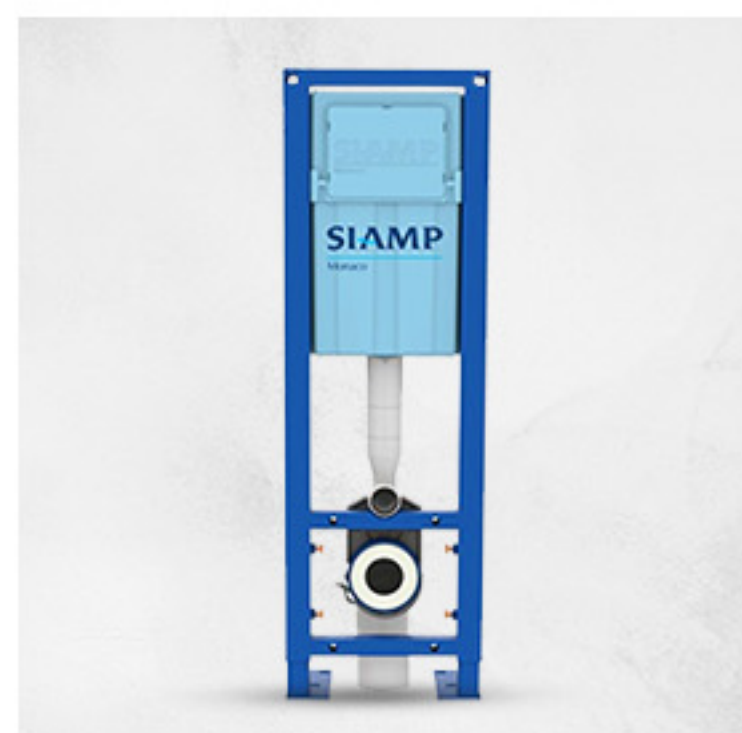

NOUVEAUTÉ
INGENIO

Découvrez la nouvelle solution WC suspendu.

DÉCOUVRIR

Produits Siamp

SOLUTIONS ENCASTRÉES
INGENIO
Bâti-support sans fixation murale

★★★★★

181,00 €

AJOUTER AU PANIER